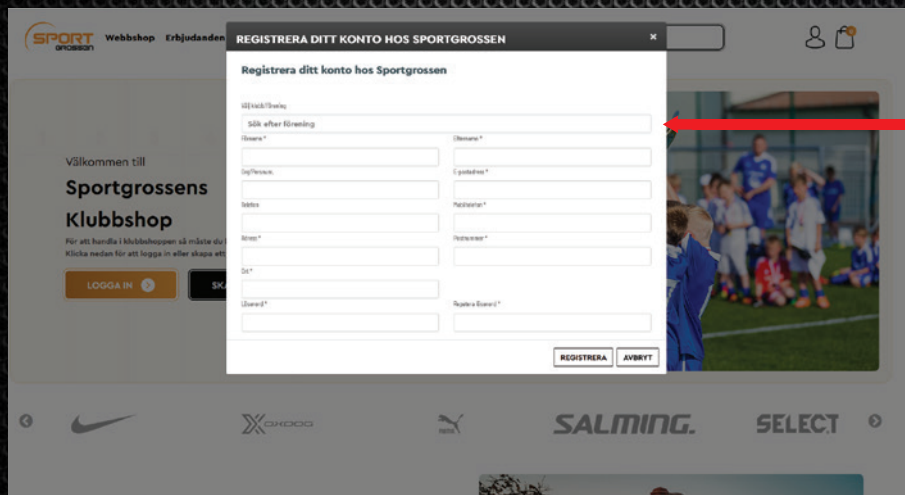

**SPORTGROSSEN**  
"BEST ON TEAM SALES"

Klicka på "klubbshop"

Klicka på "skapa konto"

Välj aktuell förening och fyll i samtliga personliga uppgifter. Välj ett lösenord. När allt är ifyllt trycker du på "REGISTRERA" så kommer ni till vald förenings hemsida.