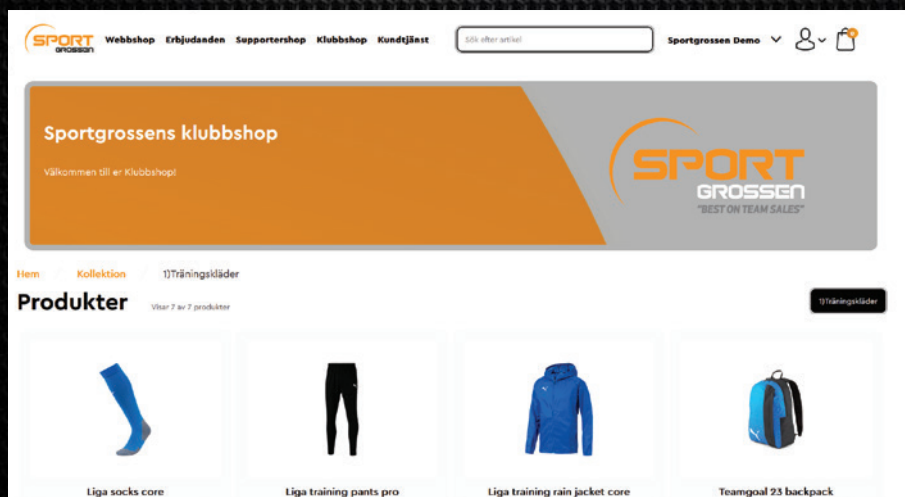

**SPORTGROSSEN**  
"BEST ON TEAM SALES"

Klicka på "klubbshop"

Klicka på "skapa konto"

Välj aktuell förening och fyll i samtliga personliga uppgifter. Välj ett lösenord. När allt är ifyllt trycker du på "REGISTRERA" så kommer ni till vald förenings hemsida.