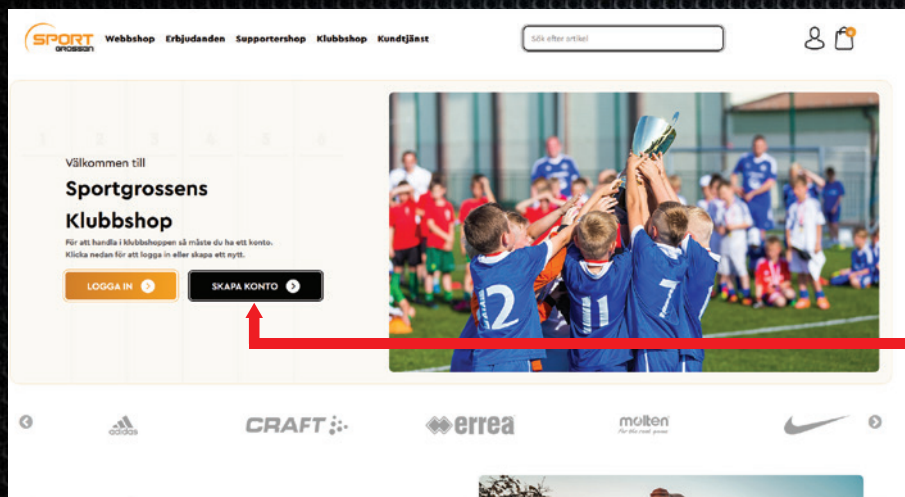

**SPORTGROSSEN**  
"BEST ON TEAM SALES"

Klicka på "klubbshop"

Klicka på "skapa konto"

Välj aktuell förening och fyll i samtliga personliga uppgifter. Välj ett lösenord. När allt är ifyllt trycker du på "REGISTRERA" så kommer ni till vald förenings hemsida.